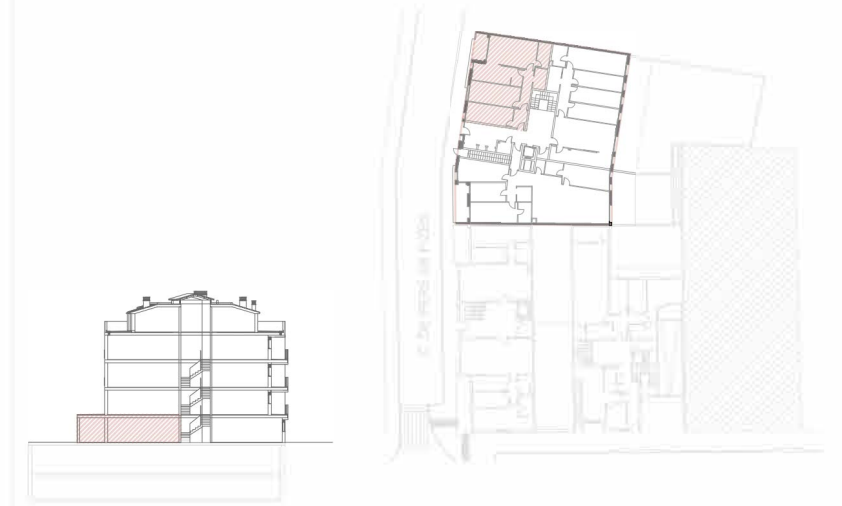

Residencial Pere Fizes 4

Carrer de Pere de Fizes

Planta Baixa

Porta 1

Edifici plurifamiliar entre mitgeres amb 38 habitatges i aparcaments

	SUP. CONSTRUÏDA COMPUTABLE	SUP. ÚTIL COMPUTABLE
HABITATGE 1 (2 dorm) Porxo 100%:	100.82 m ² 5.67 m ²	89.06 m ² 5.64 m ²
TOTAL HAB 1	106.49 m²	94.70 m²